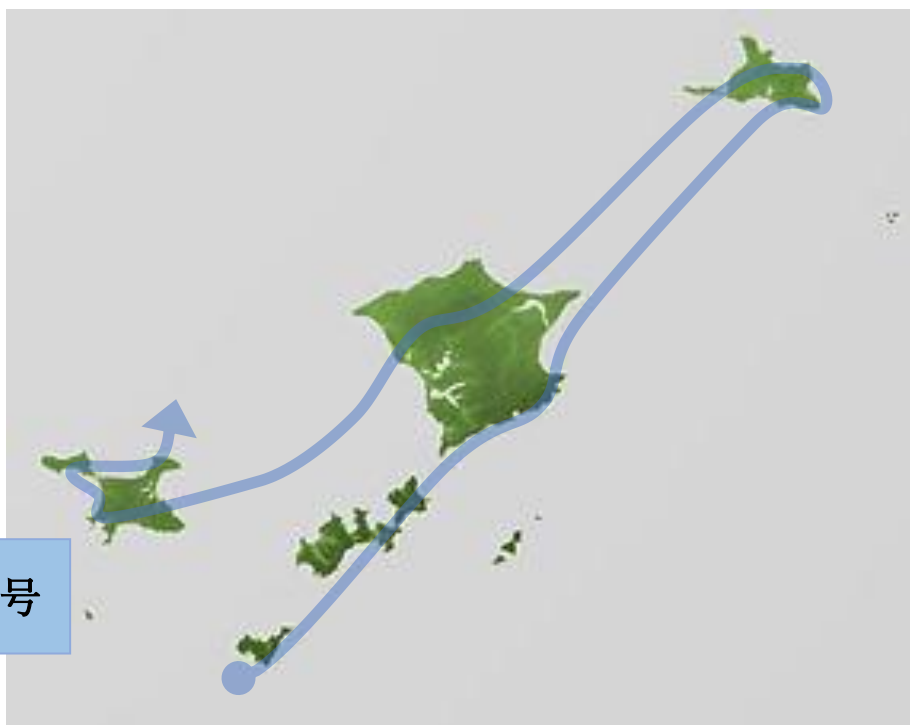

自由に行きたい 故郷へ

仮想飛行ルート

択捉島ルート 8分
エトピリカ号

国後島ルート 11分
エトピリカ号

色丹島ルート 8分
水上エアクーペ

歯舞群島ルート 9分 エトピリカ号

四島ひとまわりルート 11分 MicroJetエトピリカ号